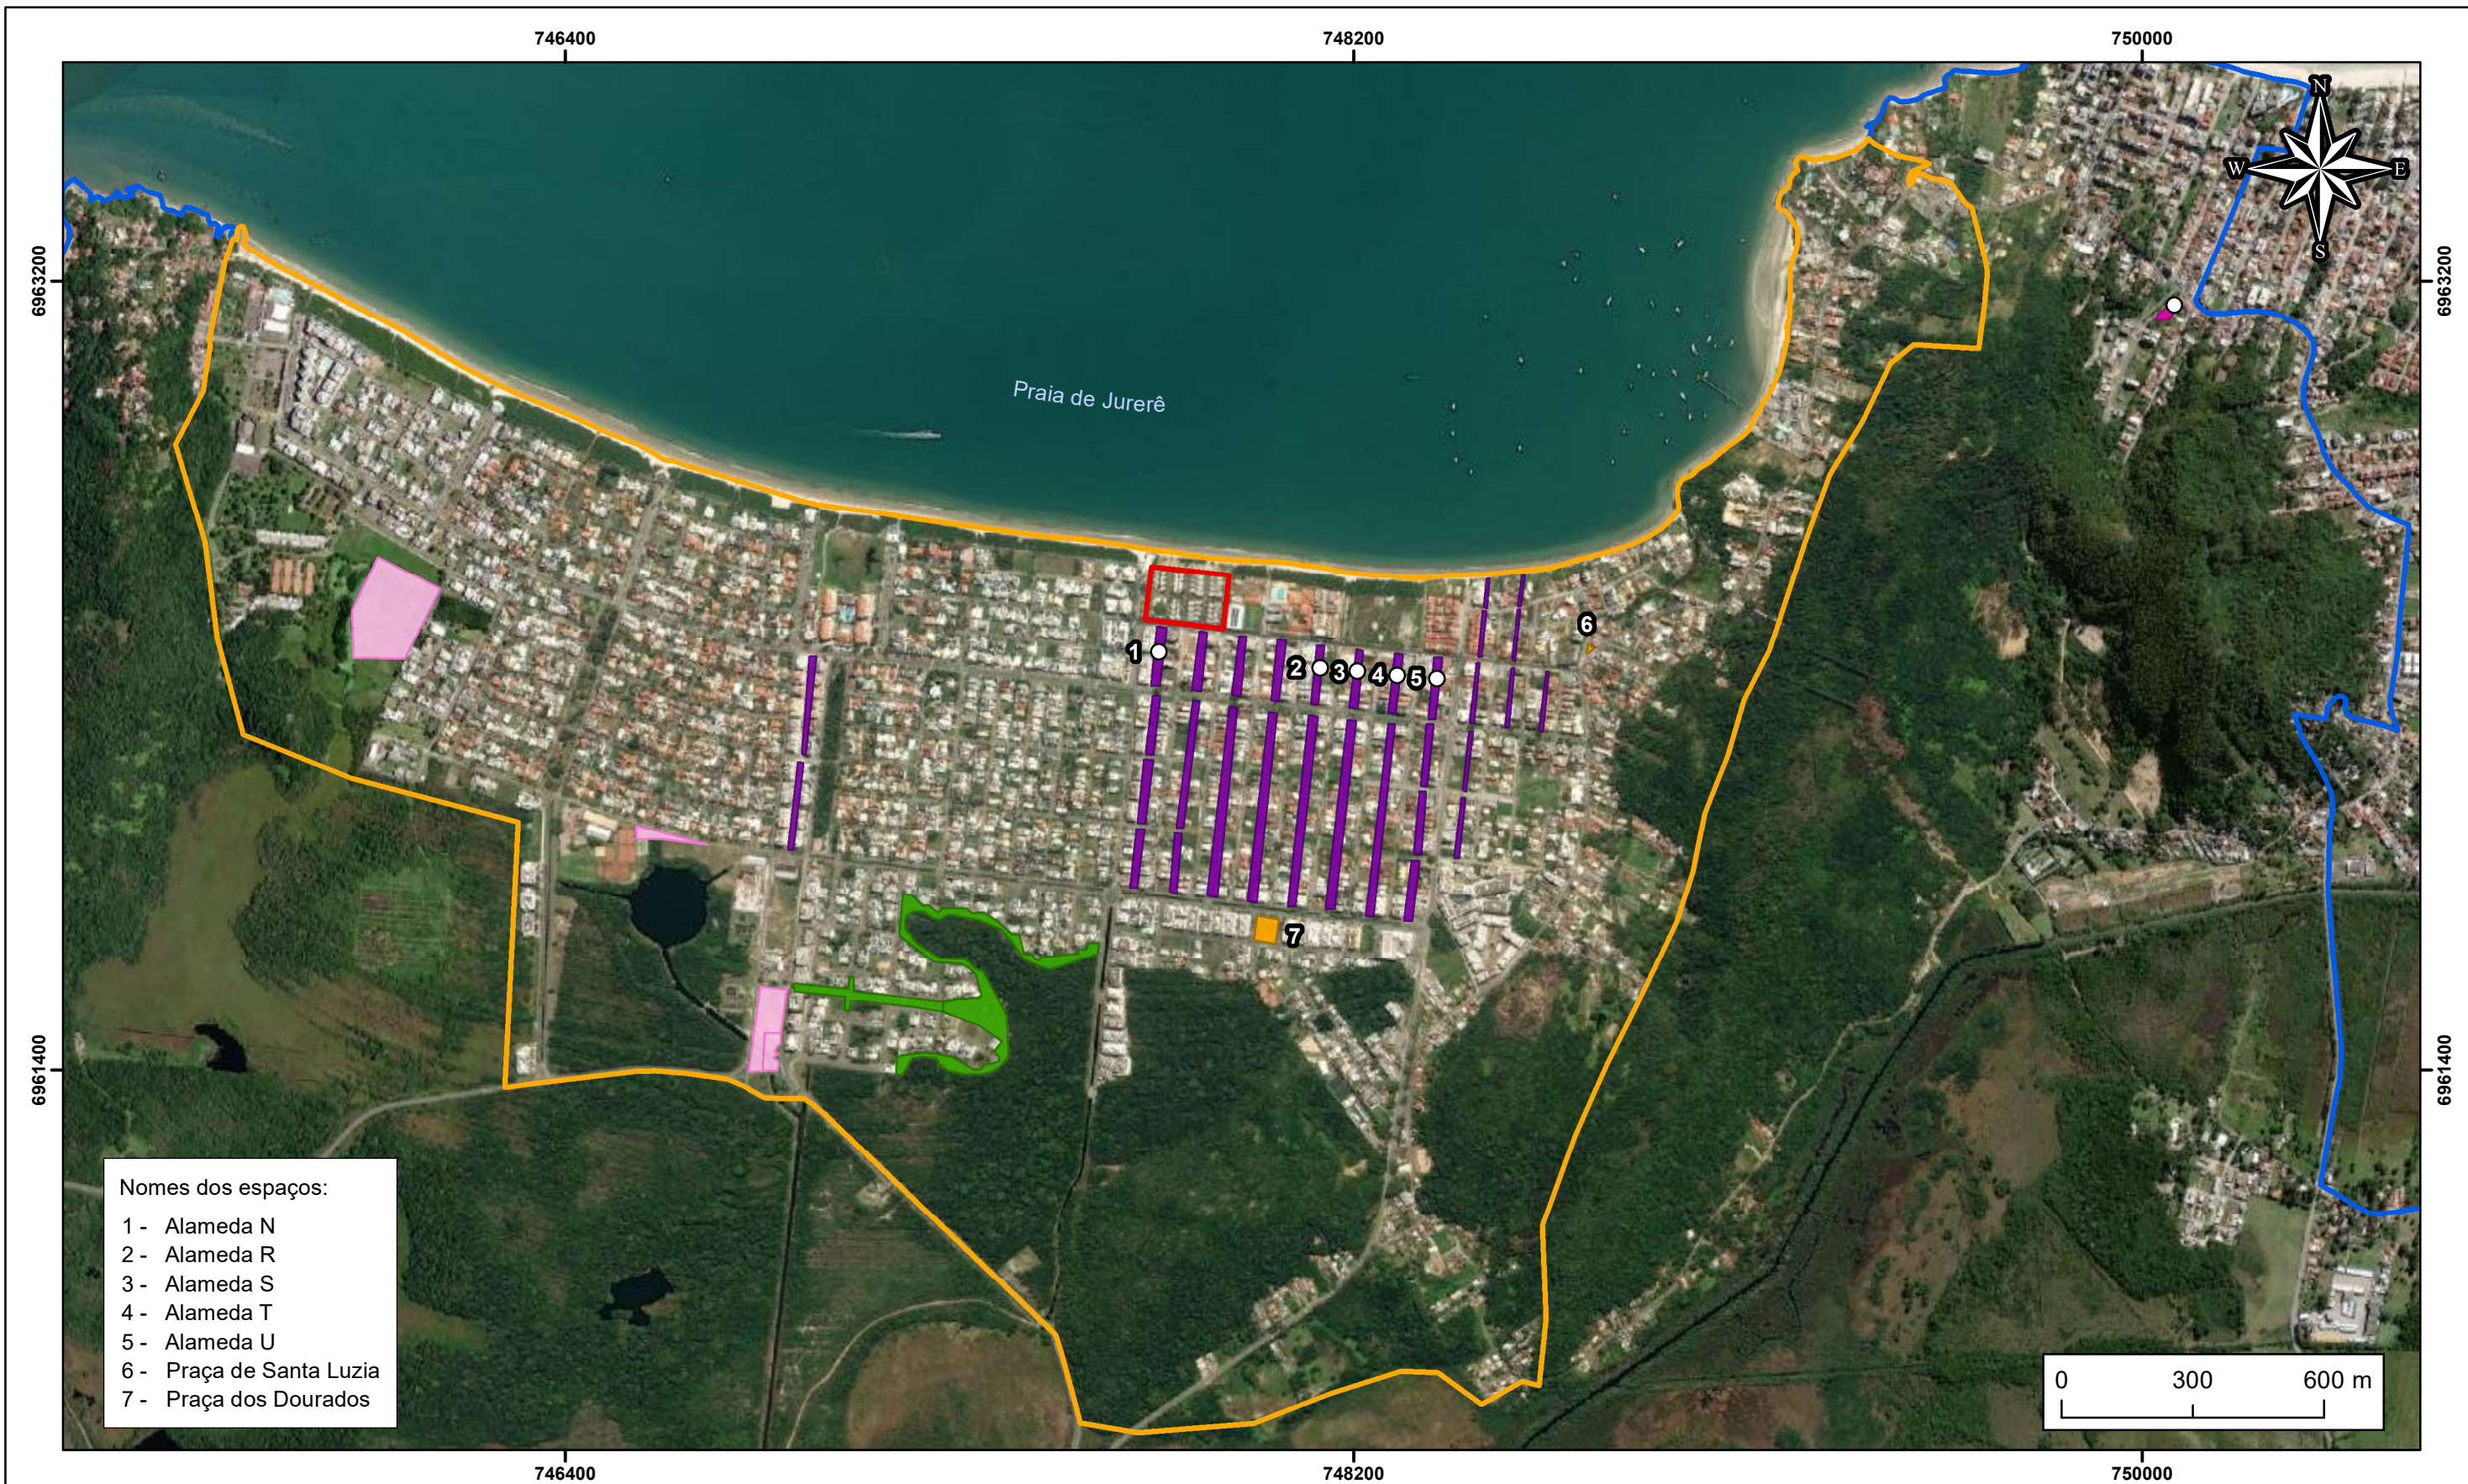

1. Nomes dos espaços:
2. 1 - Alameda N
   - 2 - Alameda R
   - 3 - Alameda S
   - 4 - Alameda T
   - 5 - Alameda U
   - 6 - Praça de Santa Luzia
   - 7 - Praça dos Dourados

ESPAÇOS LIVRES DE LAZER		Informações Cartográficas		Empresa	
Legenda	Alamedas e Bulevares	Localização: R. César Nascimento, 200, Jurerê, Florianópolis/SC	Folha: A3	CREA/SC 14980-4 (47) 9 9220-0211 / (48) 9 9115-0211 contato@asambiental.eng.br	
Limite do Terreno	Parque ecológico	Número: Mapa 21	Escala: 1:14.500		Elaboração: Marthina Appel Engenheira Sanitarista e Ambiental - CREA/SC: 173738-7 Projeção Universal Transversa de Mercator (UTM). Datum Horizontal SIIRGAS 2000 Fuso 22S. Fontes: BaseMaps ESRI, Espaços públicos PMF; Lev. topog. cedido pelo contratante.
Área de Influência Direta (AID)	Praças implantadas				
Área de Influência Indireta (AII)	Áreas Públicas com potencial de lazer não equipadas				
Projeto de novas praças	Áreas públicas destinadas ao lazer não equipadas - oriundas de parcelamento